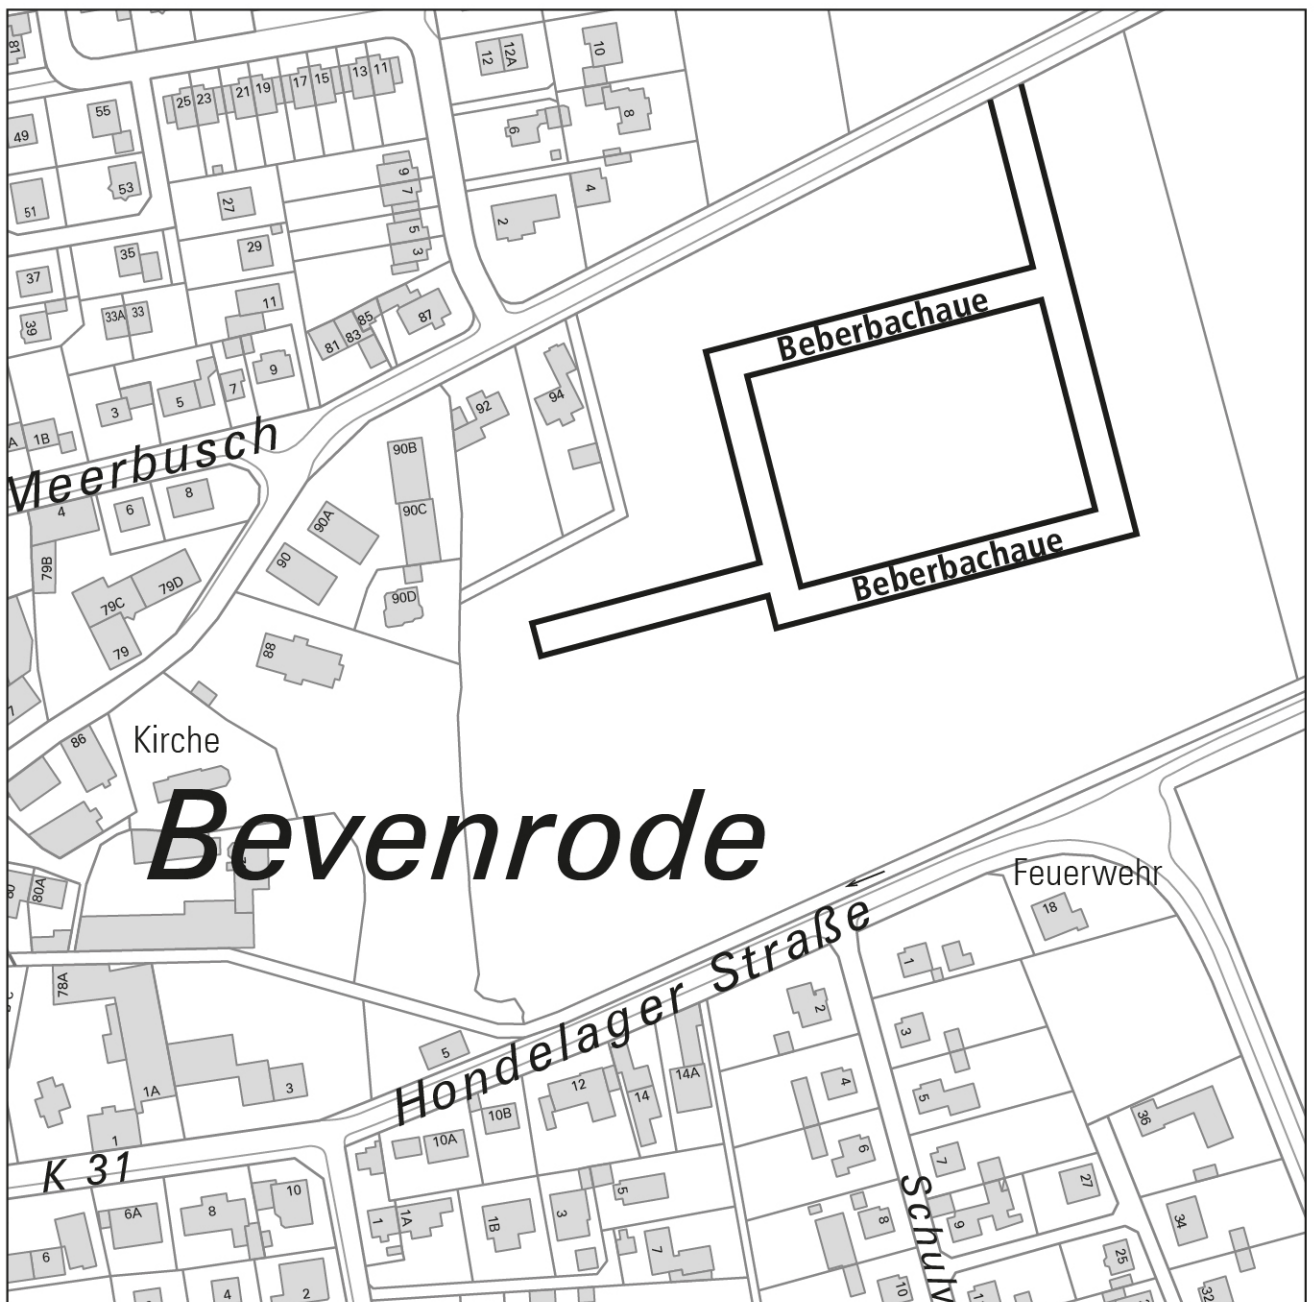

Bekanntmachung von Straßenbenennungen

Aushang am: 4. Februar. 2014

Der Stadtbezirk 112 Wabe-Schunter-Beberbach hat in seiner Sitzung am 28. Januar 2014 Folgendes beschlossen:
Die Erschließungsstraße im geplanten Baugebiet „Bevenrode – Am Pfarrgarten“ erhält den Namen **Beberbachau**.

Beberbachau (64178)

Straßennamen (mit Schlüsselnummer)

Karte: © Stadt Braunschweig, Fachbereich Stadtplanung und Umweltschutz, Abt. Geoinformation

Maßstab: 1: 2 500

Rechtsbehelfsbelehrung

Gegen diese Verfügung kann innerhalb eines Monats nach Bekanntgabe Klage bei dem Verwaltungsgericht Braunschweig, Am Wendentor 7, 38100 Braunschweig, schriftlich oder zur Niederschrift des Urkundsbeamten der Geschäftsstelle dieses Gerichts erhoben werden.